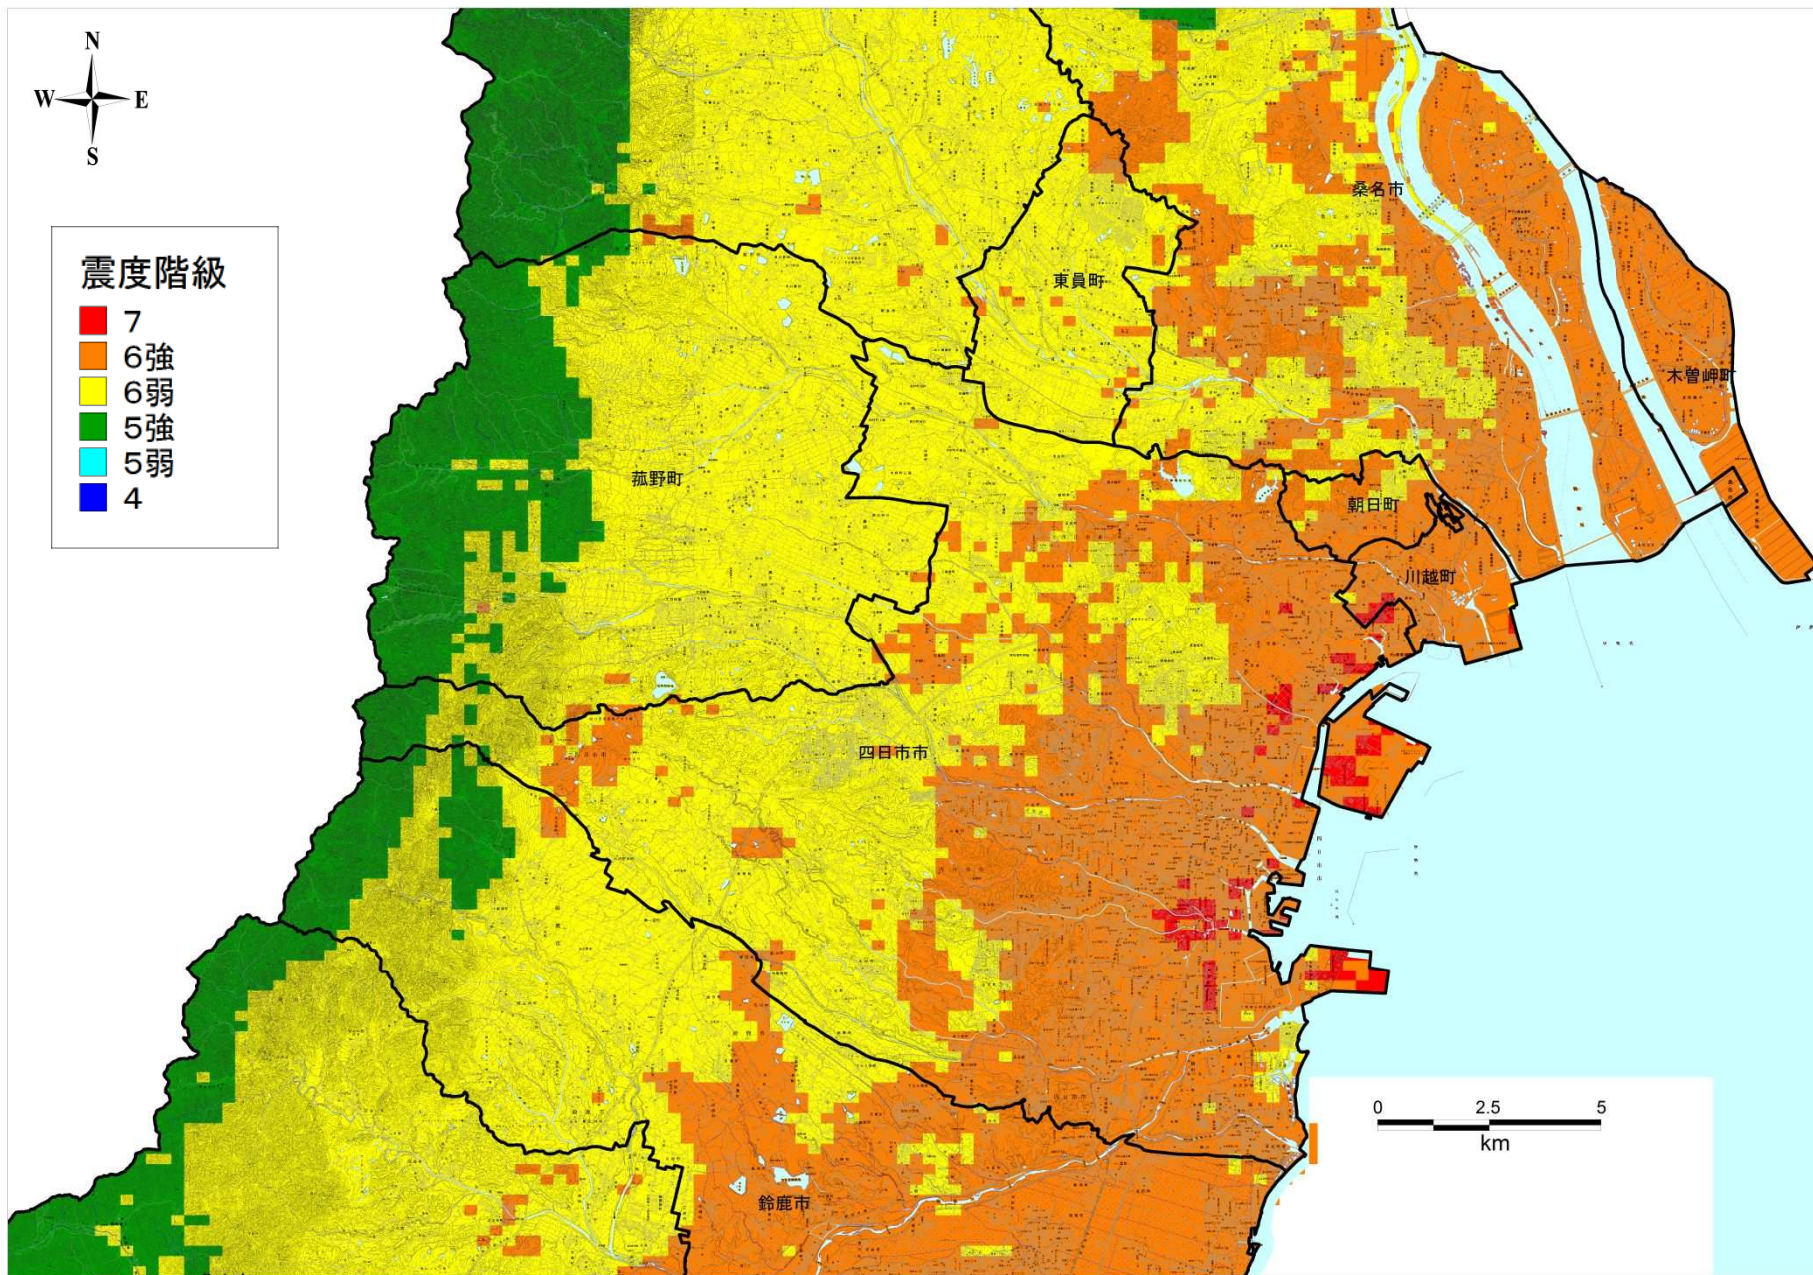

四日市管内

この地図は、国土地理院長の承認を得て、同院発行の数値地図 25000（地図画像）を複製したものである。（承認番号 平 25 情複、第 813 号）承認を得て作成した複製品を第三者がさらに複製する場合には、国土地理院の長の承認を得なければならない。
この図面の基図として用いている地図には、市町村合併前の地名が記載されている場合がありますので、ご了承ください。