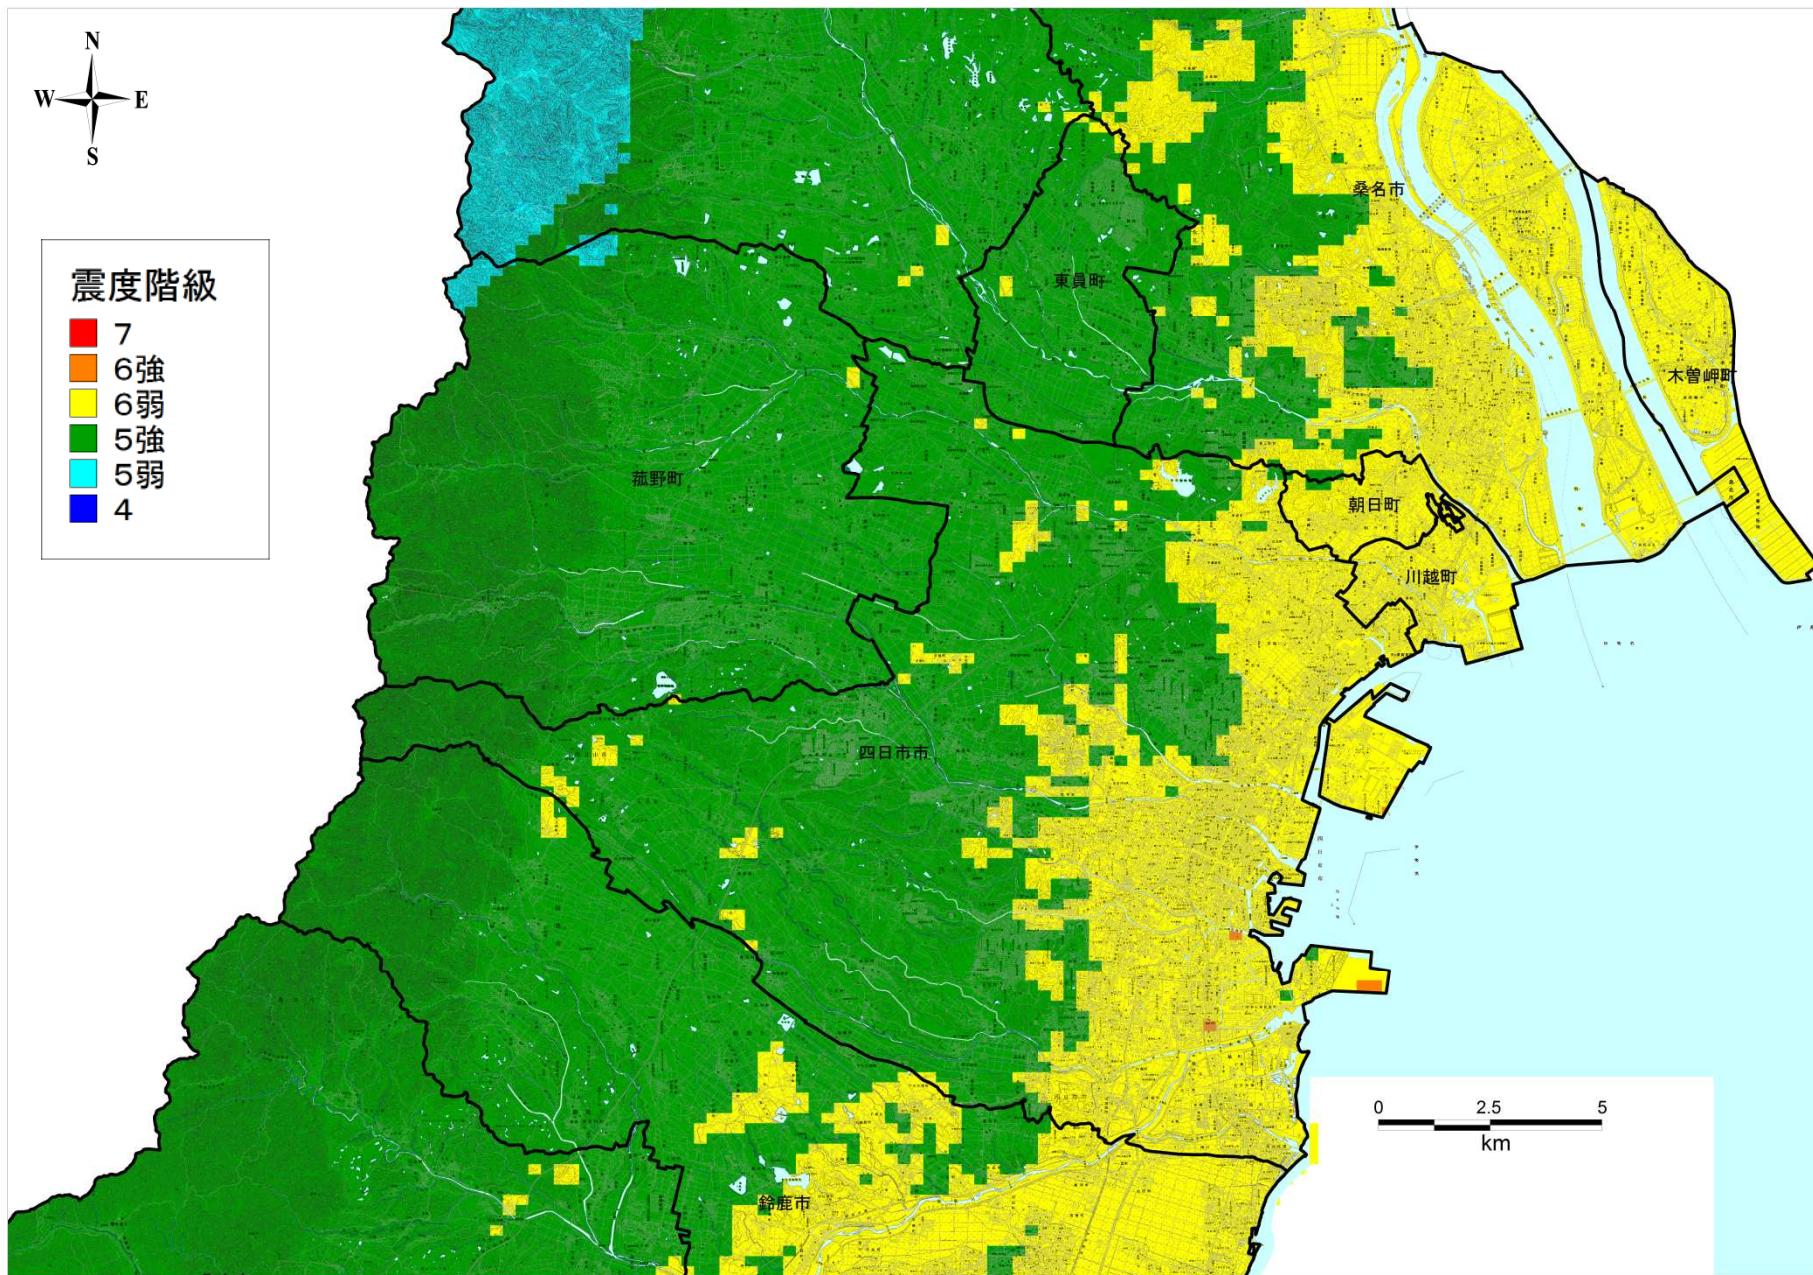

四日市管内

この地図は、国土地理院長の承認を得て、同院発行の数値地図 25000（地図画像）を複製したものである。（承認番号 平 25 情複、第 813 号）承認を得て作成した複製品を第三者がさらに複製する場合には、国土地理院の長の承認を得なければならない。
この図面の基図として用いている地図には、市町村合併前の地名が記載されている場合がありますので、ご了承ください。